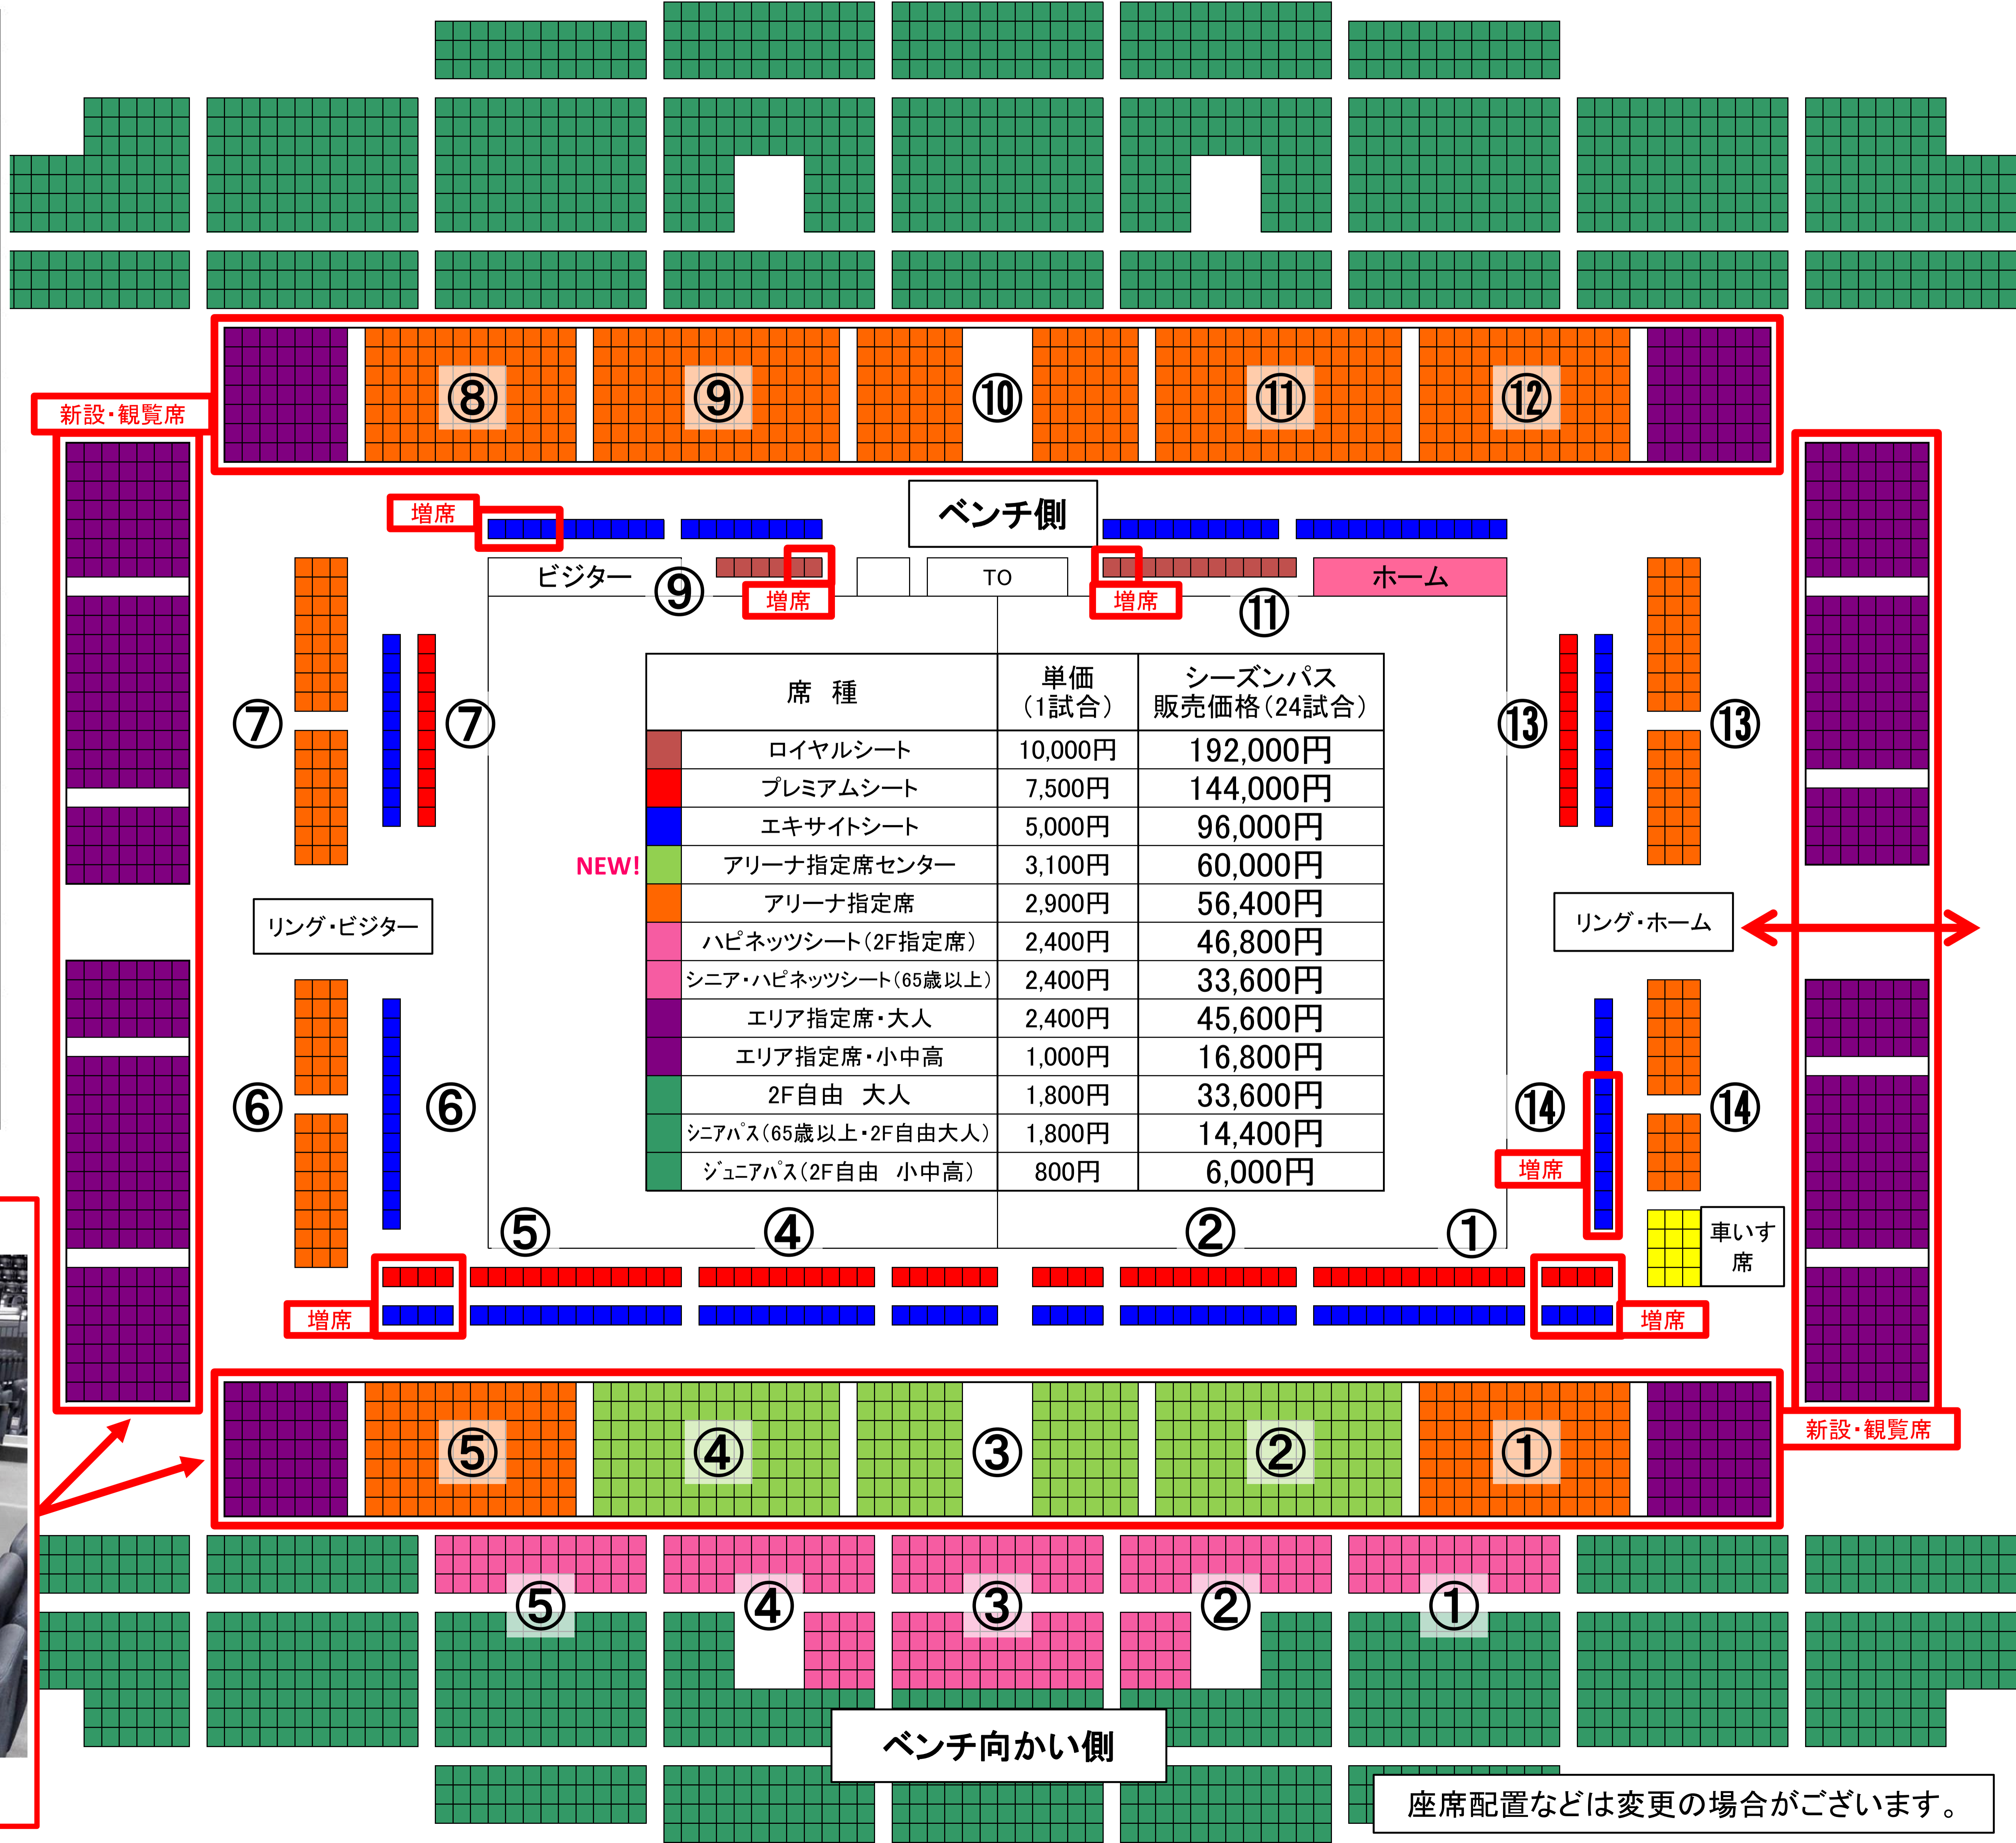

CNAアリーナ★あきた

開催日	会場	対戦	
10	1 土	CNAアリーナ★あきた	アルパルク東京
	2 日	CNAアリーナ★あきた	アルパルク東京
10	15 土	CNAアリーナ★あきた	千葉ジェッツ
	16 日	CNAアリーナ★あきた	千葉ジェッツ
11	29 土	能代市総合体育館	栃木ブレックス
	30 日	能代市総合体育館	栃木ブレックス
11	23 水・祝	CNAアリーナ★あきた	レバンガ北海道
	26 土	CNAアリーナ★あきた	レバンガ北海道
11	27 日	CNAアリーナ★あきた	仙台89ERS
	27 日	CNAアリーナ★あきた	仙台89ERS
12	10 土	CNAアリーナ★あきた	川崎ブレイブサンダース
	11 日	CNAアリーナ★あきた	川崎ブレイブサンダース
12	17 土	CNAアリーナ★あきた	新潟アルビレックスBB
	18 日	CNAアリーナ★あきた	新潟アルビレックスBB
12	29 木	CNAアリーナ★あきた	富山グラウジーズ
	30 金	CNAアリーナ★あきた	富山グラウジーズ
1	18 水	CNAアリーナ★あきた	レバンガ北海道
	28 土	CNAアリーナ★あきた	レバンガ北海道
2	29 日	CNAアリーナ★あきた	三遠ネオフェニックス
	29 日	CNAアリーナ★あきた	三遠ネオフェニックス
2	18 土	CNAアリーナ★あきた	横浜ビー・コルセアーズ
	19 日	CNAアリーナ★あきた	横浜ビー・コルセアーズ
3	11 土	CNAアリーナ★あきた	サンロッカーズ渋谷
	12 日	CNAアリーナ★あきた	サンロッカーズ渋谷
4	1 土	CNAアリーナ★あきた	千葉ジェッツ
	2 日	CNAアリーナ★あきた	千葉ジェッツ
	22 土	調整中	栃木ブレックス
	23 日	調整中	栃木ブレックス
4	29 土	調整中	レバンガ北海道
	30 日	調整中	レバンガ北海道
5	6 土	CNAアリーナ★あきた	アルパルク東京
	7 日	CNAアリーナ★あきた	アルパルク東京

※このスケジュールは2016年6月10日現在のものです。変更の場合がございますので、予めご了承ください。

席種	単価 (1試合)	シーズンパス 販売価格(24試合)
ロイヤルシート	10,000円	192,000円
プレミアムシート	7,500円	144,000円
エキサイトシート	5,000円	96,000円
アリーナ指定席センター	3,100円	60,000円
アリーナ指定席	2,900円	56,400円
ハピネッツシート(2F指定席)	2,400円	46,800円
シニア・ハピネッツシート(65歳以上)	2,400円	33,600円
エリア指定席・大人	2,400円	45,600円
エリア指定席・小中高	1,000円	16,800円
2F自由 大人	1,800円	33,600円
シニアパス(65歳以上・2F自由大人)	1,800円	14,400円
ジュニアパス(2F自由 小中高)	800円	6,000円

座席配置などは変更の場合がございます。